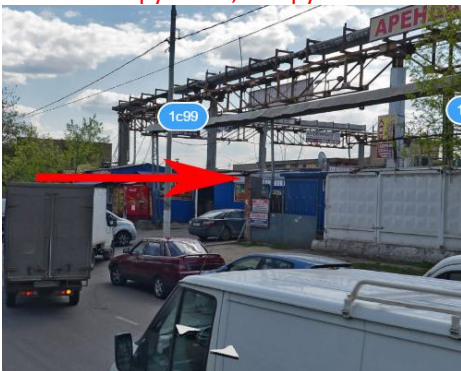

Карта проезда на склад мебели

+7 (495) 504-36-29

Наш адрес: [г. Москва, 2-й котляковский переулок 1с29](#)

Проходная на территорию склада:

- Пешком - Бесплатно
- На легковой 50 руб.
- На грузовой, 100 руб.

Второй поворот направо. Ориентир - ТРУБА!

Доезжайте до конца здания, справа будет синий навес

Вывеска МЕБЕЛЬ!

Вторая дверь от стены, Звоните!

После арки налево

По коридору 3-я дверь слева, кабинет №3

Кабинет №3