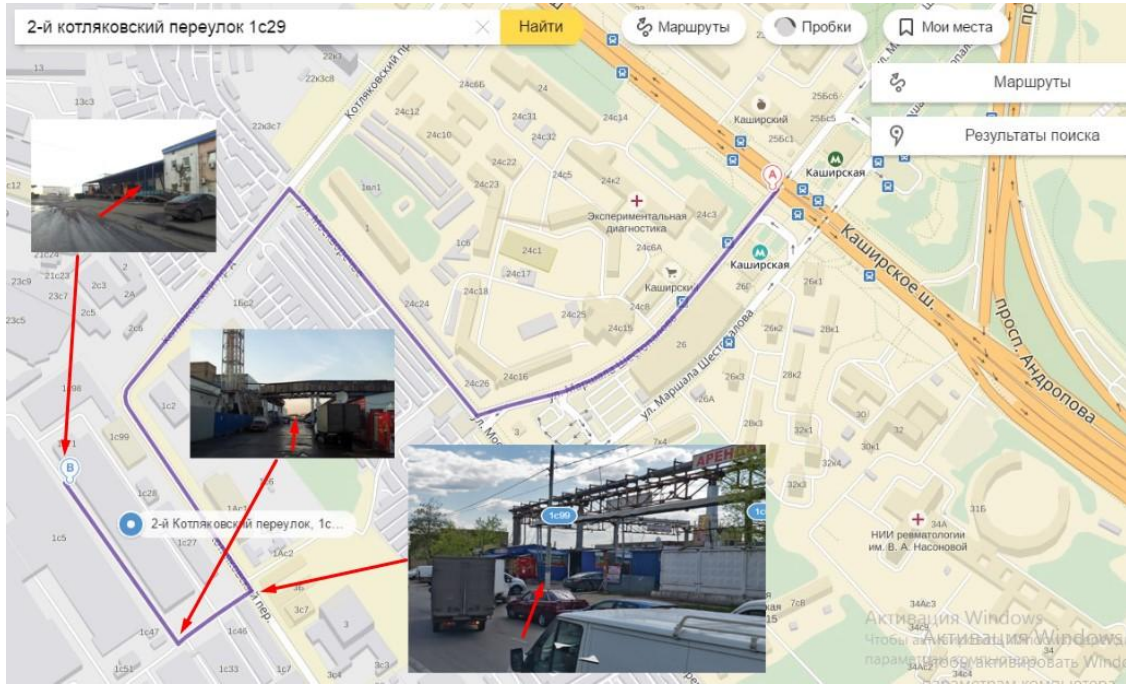

Карта проезда на склад мебели

+7 (495) 504-36-29

Наш адрес: [г. Москва, 2-й котляковский переулок 1с29](#)

Проходная на территорию склада:

- Пешком - Бесплатно
- На легковой 50 руб.
- На грузовой, 100 руб.

Второй поворот направо. Ориентир - ТРУБА!

Доезжайте до конца здания, справа будет синий навес

Вывеска МЕБЕЛЬ!

Вторая дверь от стены, Звоните!

После арки налево

По коридору 3-я дверь слева, кабинет №3

Кабинет №3